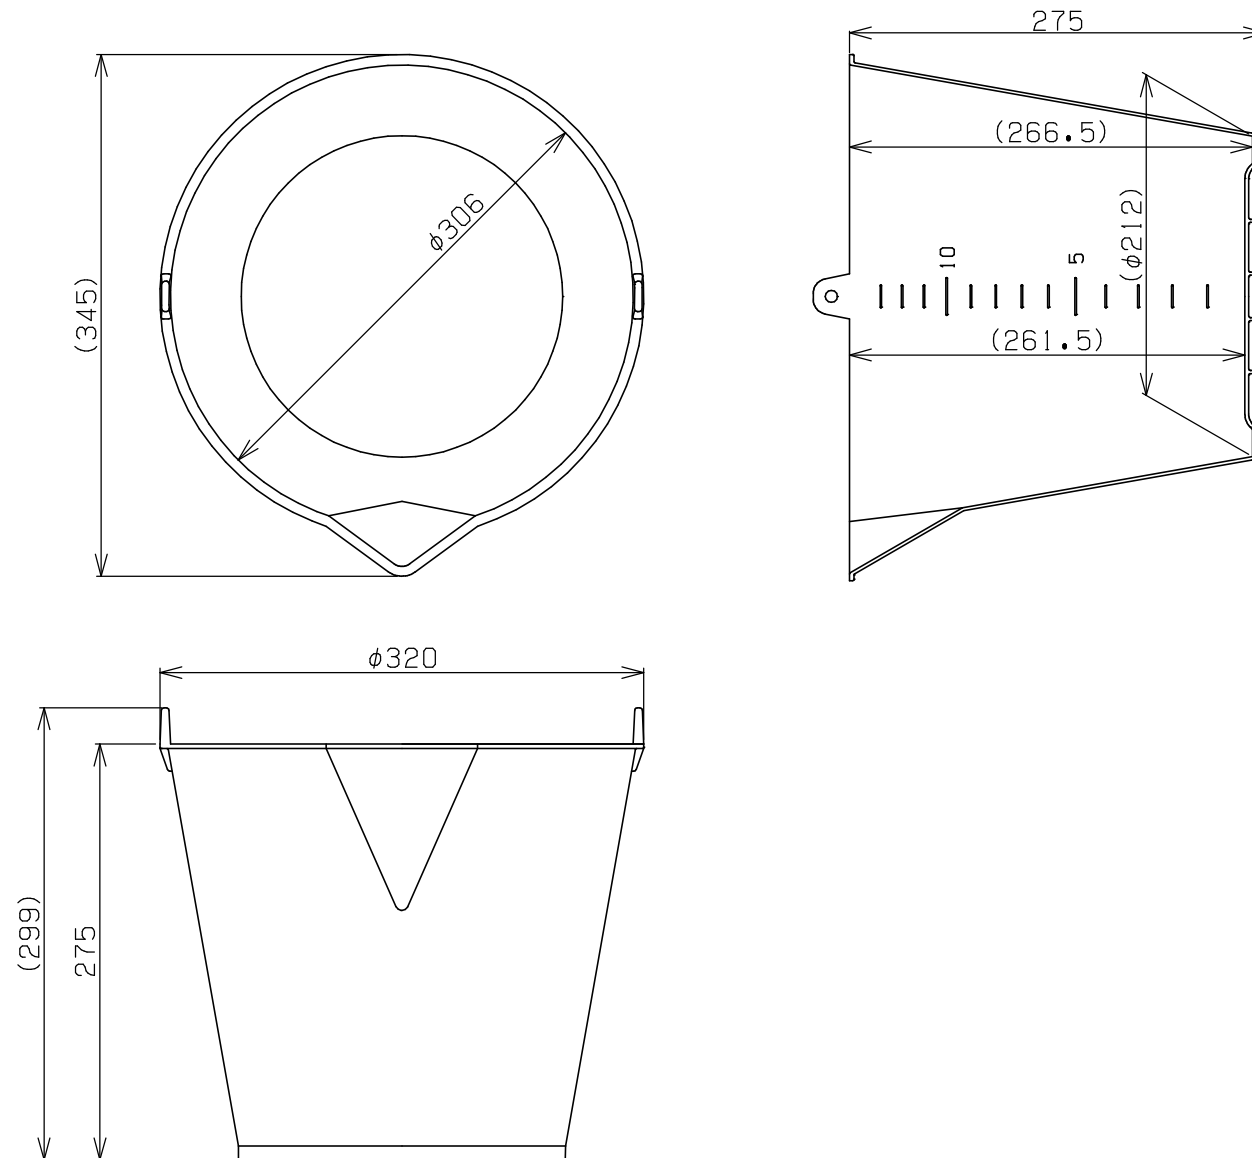

<注記>本図面寸法は標準値です。保証値ではございません。

外寸：φ320×275H (mm)

名称	ラバケット14L 本体 -----
図番	KR-C901-00
社名	 <b>リス興業株式会社</b>