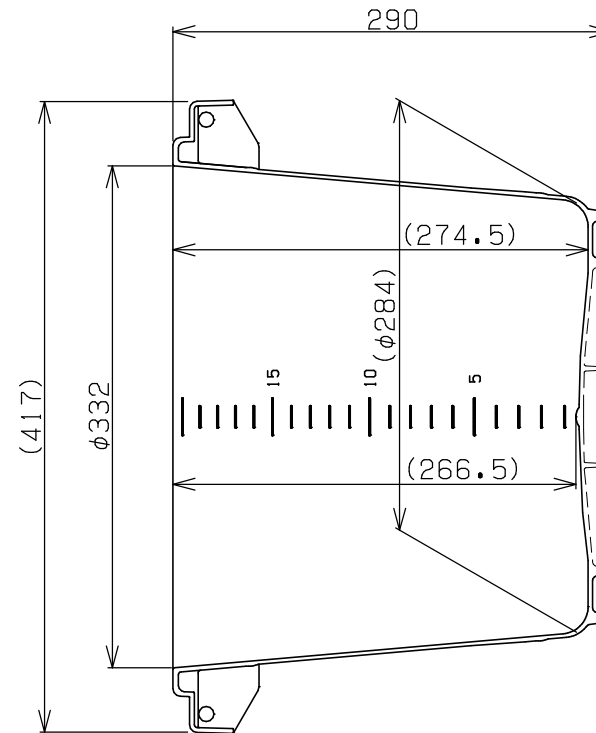

〈注記〉本図面寸法は標準値です。保証値ではございません。

外寸：417×290H (mm)

名称	プasterバケツ20 本体
図番	KR-CB01-00
社名	 RISO興業株式会社