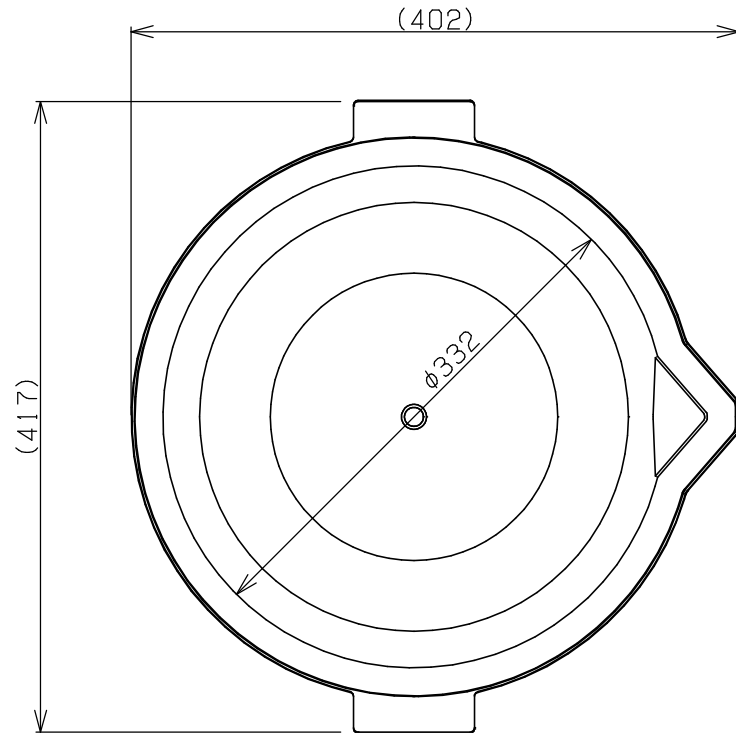

〈注記〉本図面寸法は標準値です。保証値ではございません。

外寸：417×290H (mm)

名称	プasterバケツ20 本体
図番	KR-CB01-00
社名	 RISO興業株式会社