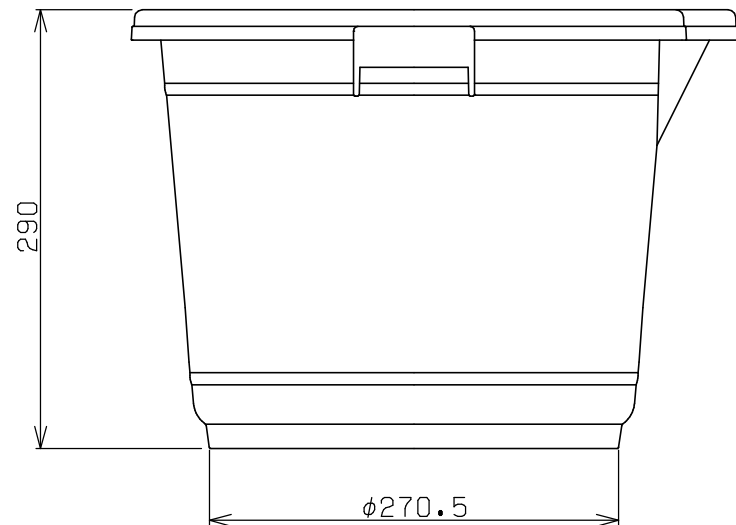

〈注記〉本図面寸法は標準値です。保証値ではございません。

外寸：417×290H (mm)

名称	プasterバケツ20 本体
図番	KR-CB01-00
社名	 RISO興業株式会社