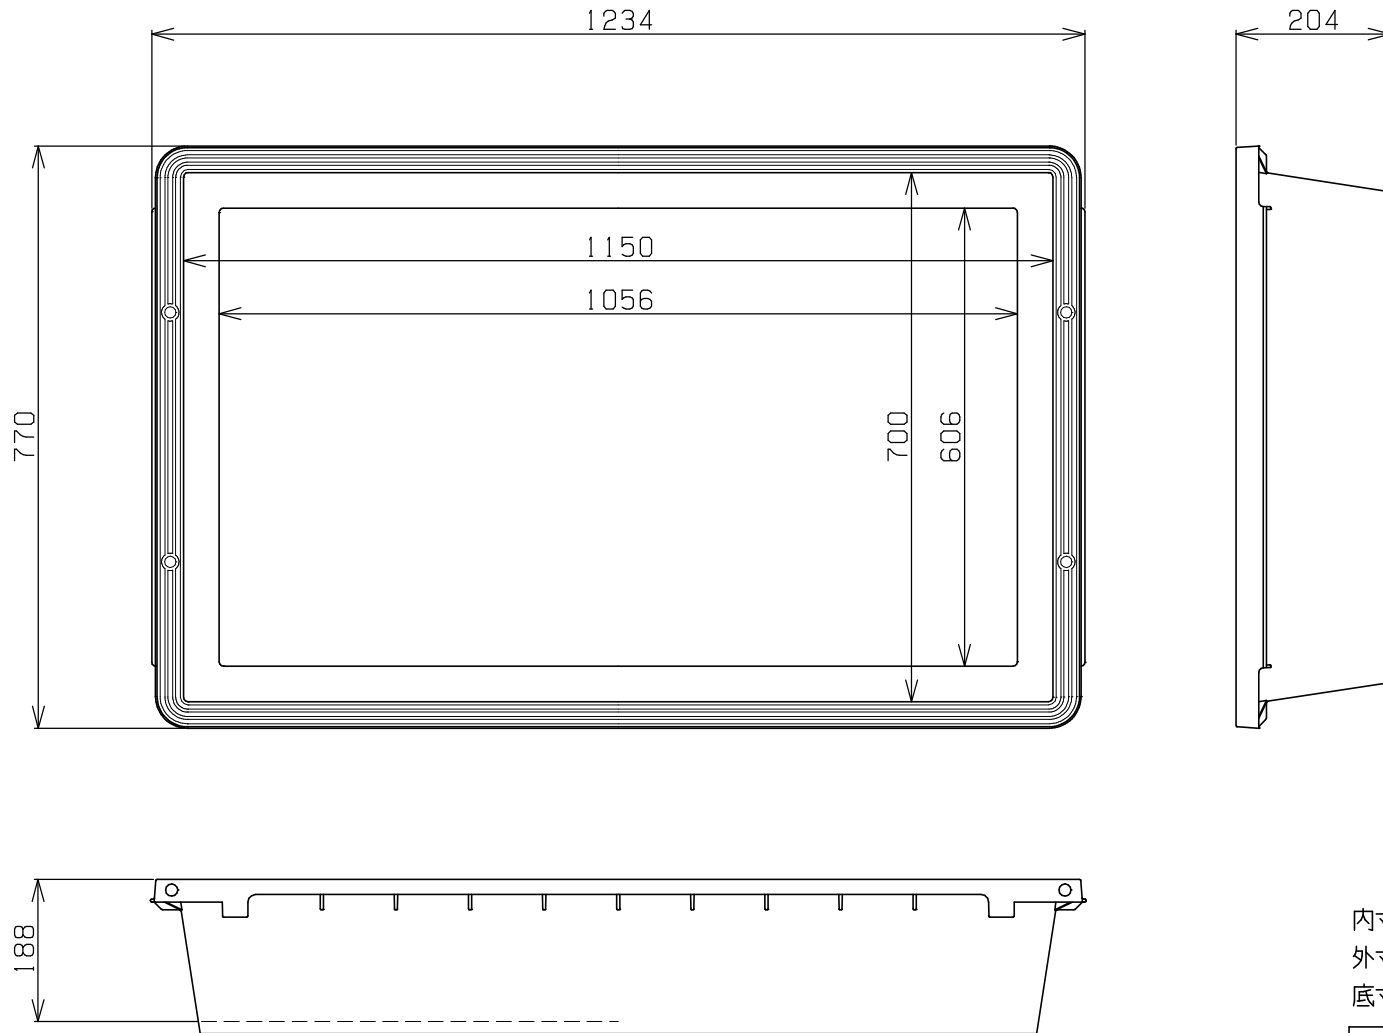

〈注記〉本図面寸法は標準値です。保証値ではございません。

内寸：1150×700×188H (mm)
外寸：1234×770×204H (mm)
底寸：1056×606 (mm)

名称	プラ舟140 -----
図番	KR-C105-00
社名	 IRIKA 興業株式会社