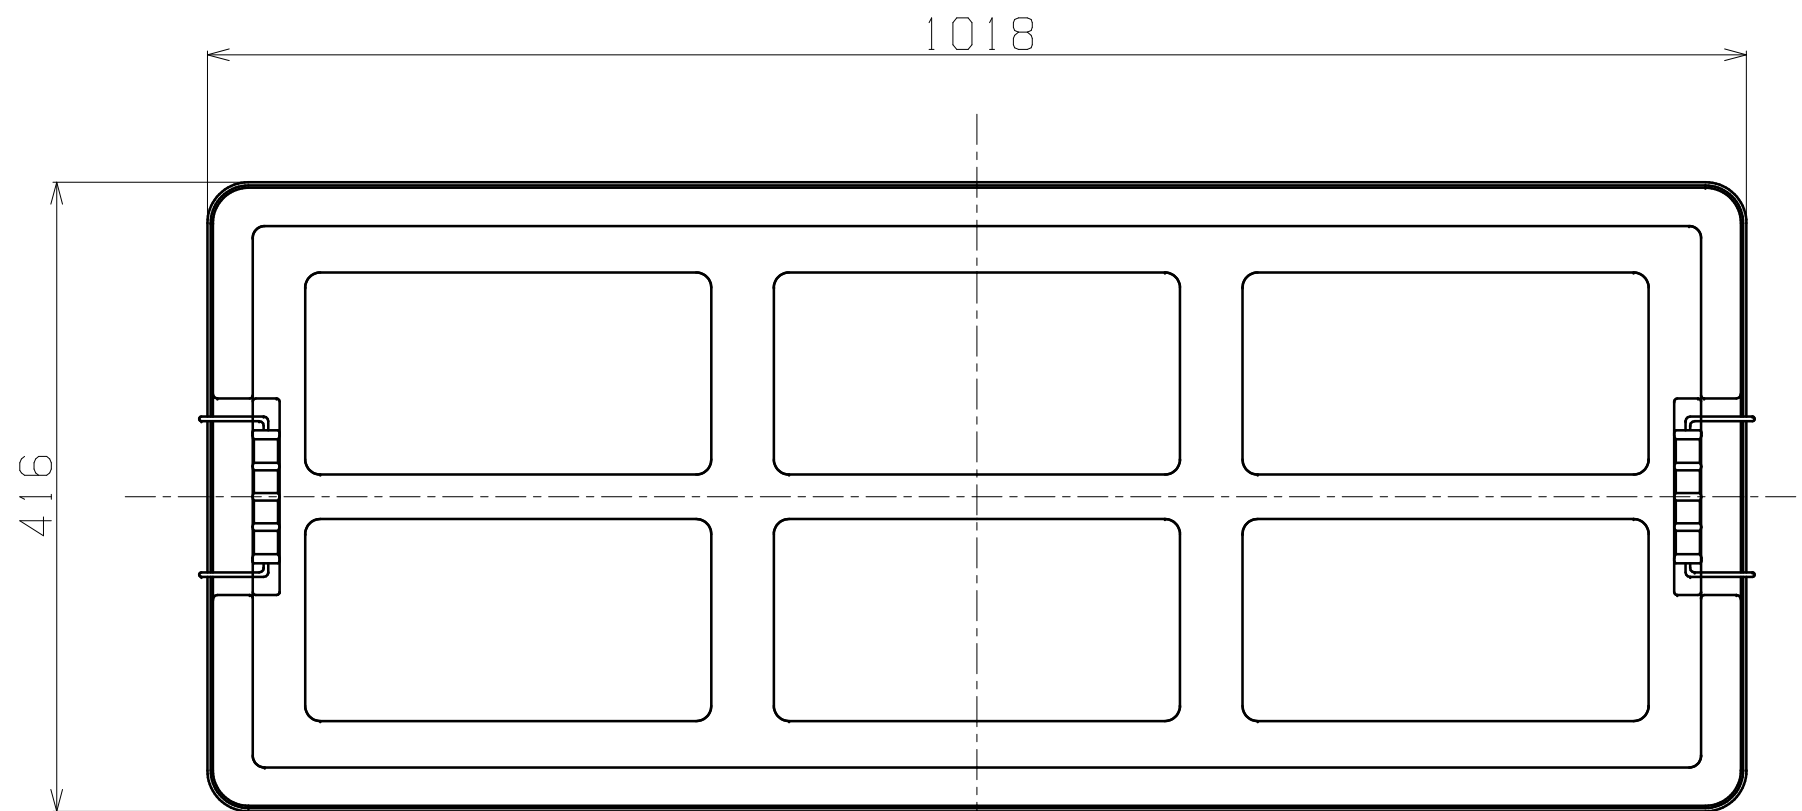

<注記>無断複写・転写、関係者以外の使用を禁ず。

内寸：946X344X391H
外寸：1018X416X431H

名称	工具箱 130L
図番	KR-AF01-03
社名	 くりす興業株式会社