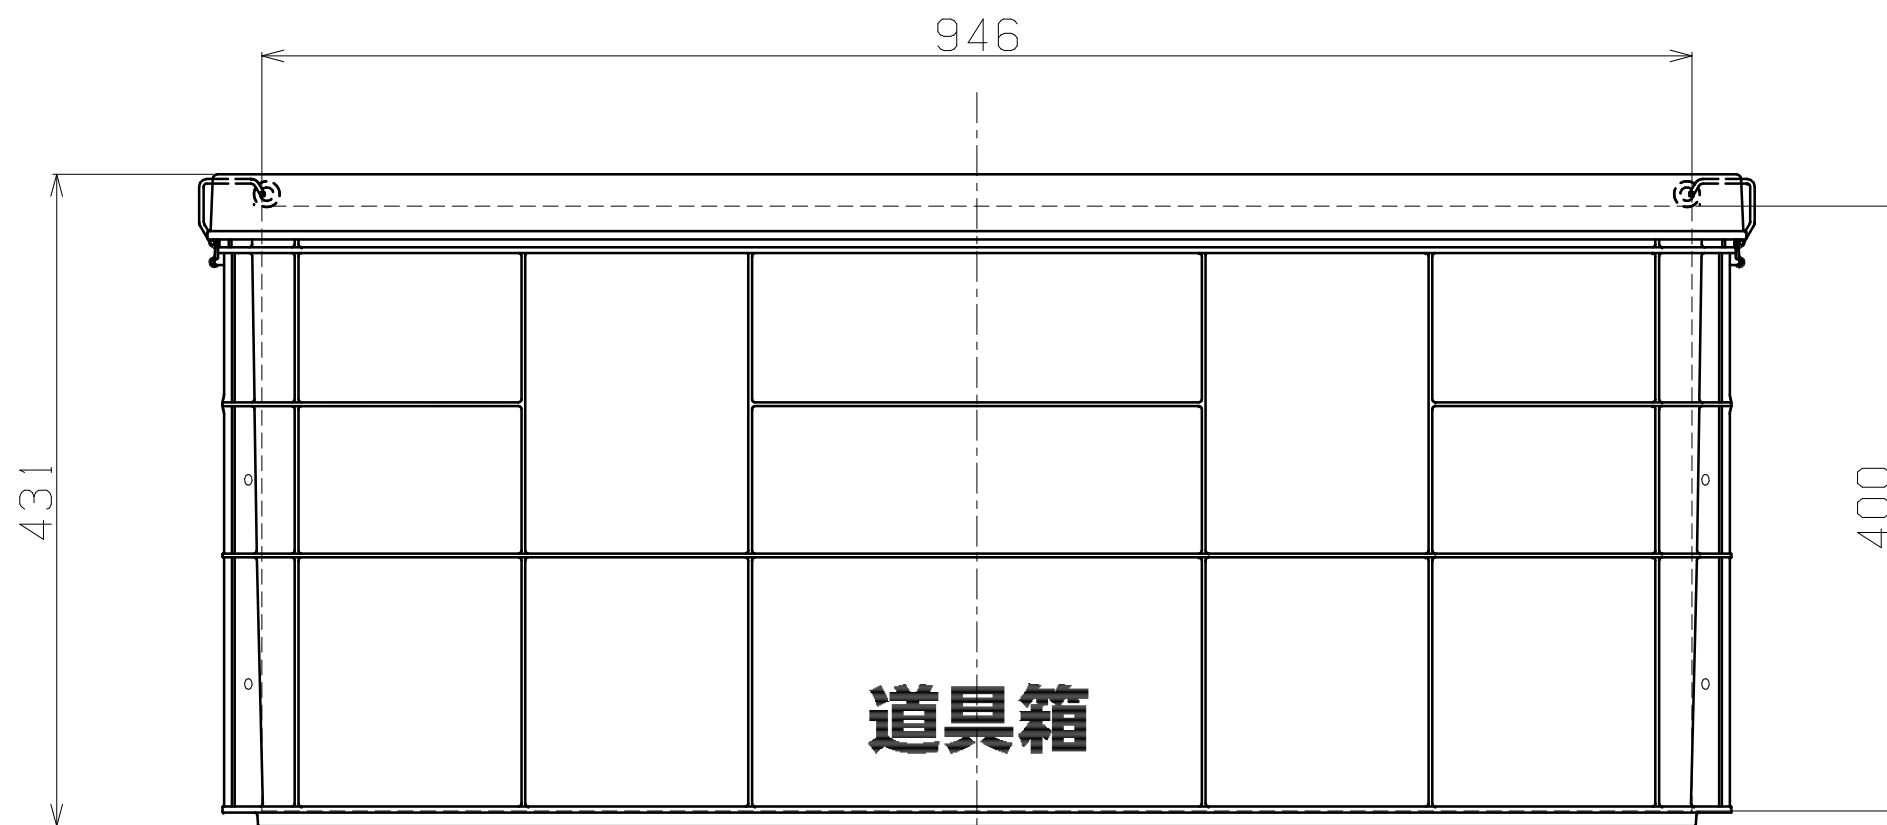

<注記>無断複写・転写、関係者以外の使用を禁ず。

内寸：946X344X391H
外寸：1018X416X431H

名称	工具箱 130L
図番	KR-AF01-03
社名	 くりす興業株式会社