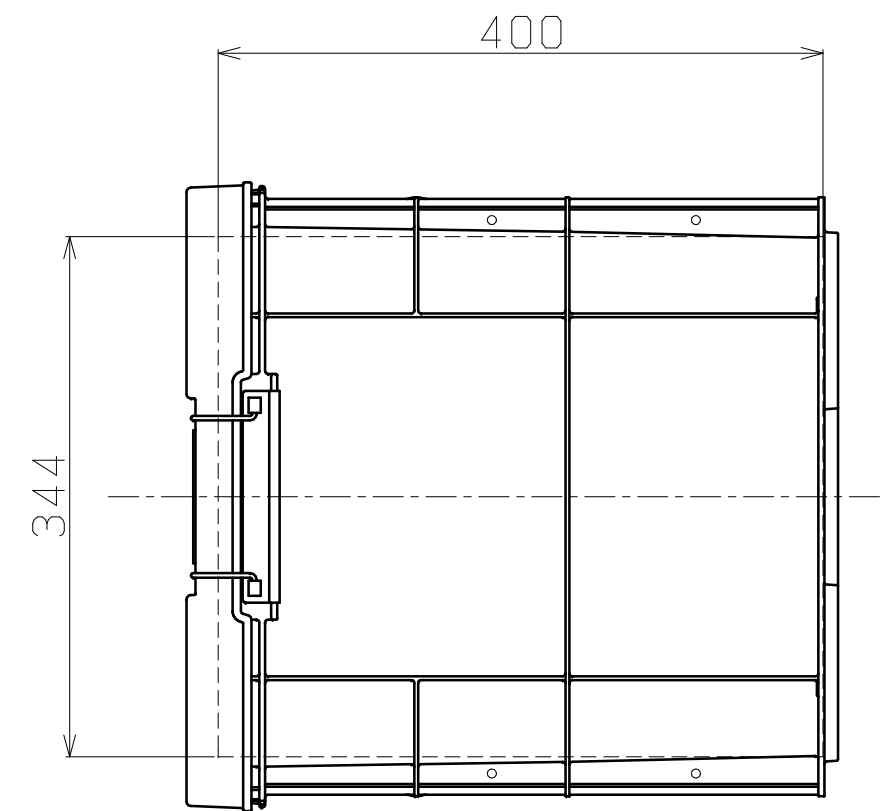

<注記>無断複写・転写、関係者以外の使用を禁ず。

内寸：946X344X391H
外寸：1018X416X431H

名称	工具箱 130L
図番	KR-AF01-03
社名	 くりす興業株式会社