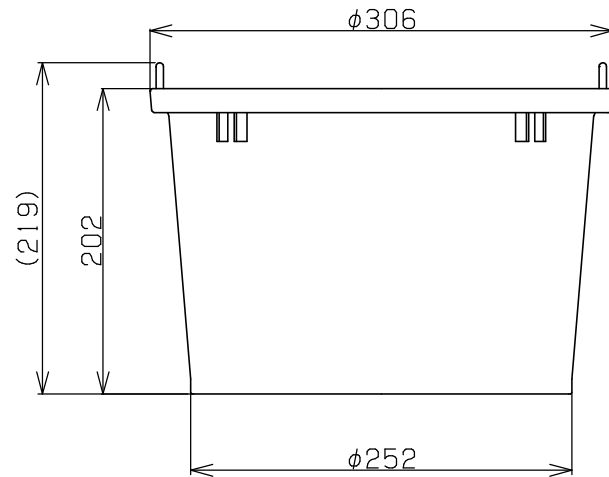

<注記>本図面寸法は標準値です。保証値ではございません。

外寸： $\phi 306 \times 202H$ (mm)

名称	ウルトラバケツ10L 本体 -----
図番	KR-C402-00
社名	 リス興業株式会社