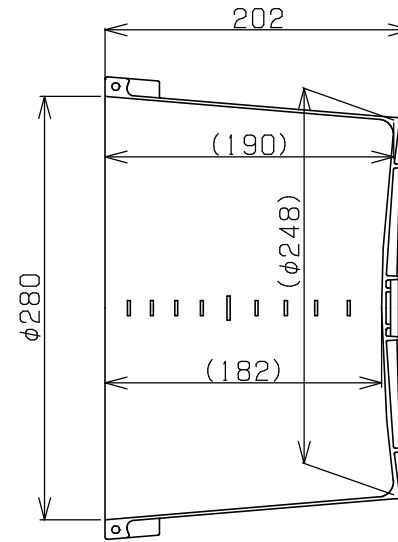

<注記>本図面寸法は標準値です。保証値ではございません。

外寸： $\phi 306 \times 202H$ (mm)

名称	ウルトラバケツ10L 本体 -----
図番	KR-C402-00
社名	 リス興業株式会社